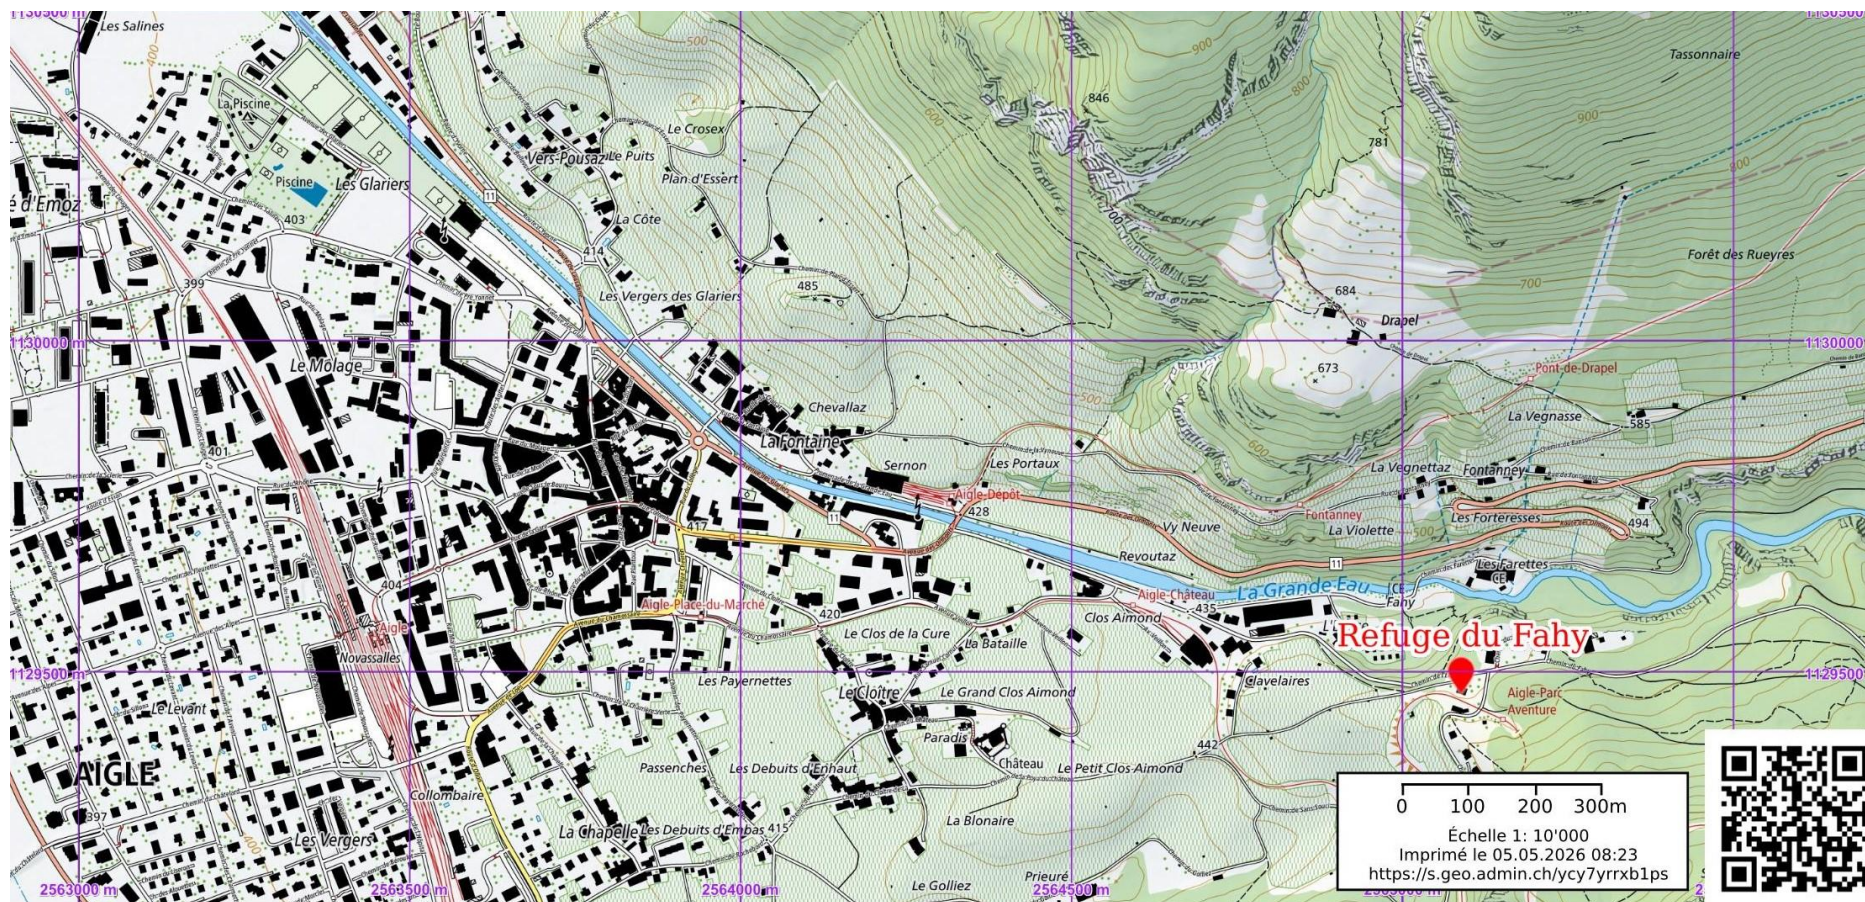

Plan d'accès au refuge du Fahy

Schweizerische Eidgenossenschaft
Confédération suisse
Confederazione Svizzera
Confederaziun svizra
In collaboration with the cantons

www.geo.admin.ch est un portail d'accès aux informations géolocalisées, données et services qui sont mis à disposition par l'administration fédérale
Responsabilité: Malgré la grande attention qu'elles portent à la justesse des informations diffusées sur ce site, les autorités fédérales ne peuvent endosser aucune responsabilité quant à la fidélité, à l'exactitude, à l'actualité, à la fiabilité et à l'intégralité de ces informations. Droits d'auteur: autorités de la Confédération suisse. <https://www.admin.ch/gov/fr/accueil/conditions-utilisation.html>. Si des données de tiers sont représentées, leur disponibilité est garantie par le tiers fournisseur. Les conditions des détenteurs de données correspondants s'appliquent également.
© public.geo.admin.ch, swisstopo

Adresse : Chemin de Fahy 1, 1860 Aigle à côté du Parc Aventure<<

Accessible depuis la gare d'Aigle : en voiture : 5 minutes, en mobilité douce : 8 minutes et à pied : 27 minutes

Plus d'informations: <https://location-salles.ch/louer-salle/aigle/salle/42>